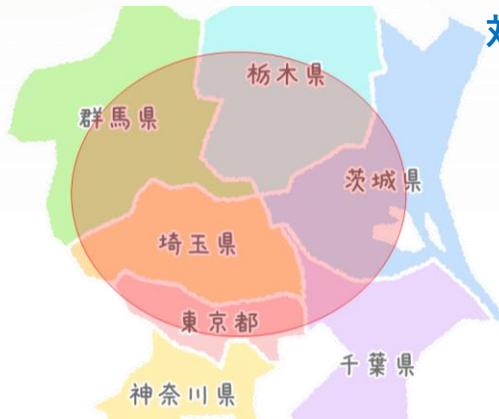

# 株式会社 日本整理

一軒家・アパート・マンションの  
お片付け・家財処分に関して

片付け業者は数あれど・・・

対応エリア 埼玉県 茨城県 栃木県 群馬県 等

☎ **070-1536-1229**

ホームページ

<http://www.nipponseiri.com>

日本整理 検索 **クリック!**